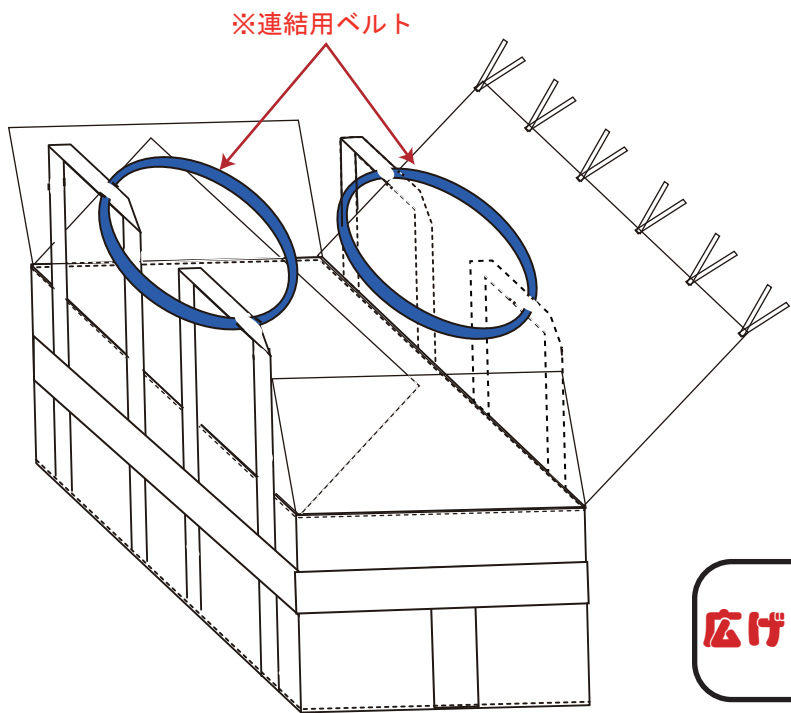

解体工事の必需品！スレートなどの長尺物の運搬に最適！

## ■長尺物運搬用ロングバッグ

- 長尺物を効率良く収納・運搬できるロングバッグ。  
梱包物の破損や脱落を防ぎ運搬が可能。  
木材、建材などを固定します。
- スレート板、ケイカル板・サイディングなどの長尺物を破損しにくく収納・運搬が可能です。

## 【特徴】

- 連結用ベルトでカンタン吊り上げ
- 簡単組立
- 4枚フタで簡単に内容物を保護
- フォークリフトで移動もラクラク

少人数で  
取り扱い  
簡単！

品番	L-2500 ロングバッグ	L-2000 ロングバッグ
形状	角型 上部2点+本体4点ベルト	
本体	W:2500×D:1000×H:600	W:2000×D:1000×H:600
投入	PP/2500×1000(ヒモ付きフタ) PE/1000×700(2ヶ所) PE/2500×H700(1ヶ所)	PP/2000×1000(ヒモ付きフタ) PE/1000×700(2ヶ所) PE/2000×H700(1ヶ所)
容量	1500リットル	1200リットル
素材	本体:ポリプロピレン(PP) 投入口:PP/PE	
許容耐荷重	1000kg	
販売単位	5袋	