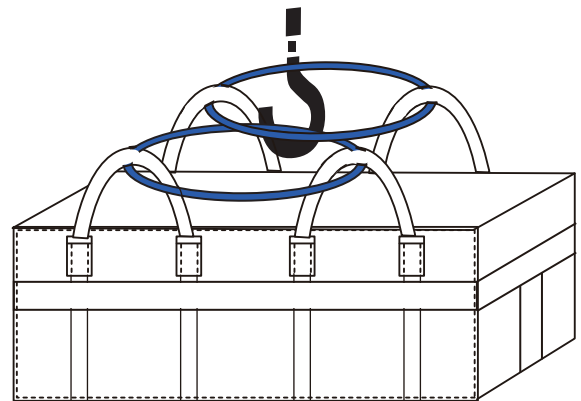

解体工事の必需品！スレートなどの長尺物の運搬に最適！

# 長尺用ロングバッグ

※生産物倍償保険加入済み

## ■長尺物運搬用ロングバッグ

- 長尺物を効率良く収納・運搬できるロングバッグ。  
梱包物の破損や脱落を防ぎ運搬が可能。  
木材、建材などを固定します。
- スレート板、ケイカル板・サイディングなどの長尺物を破損しにくく収納・運搬が可能です。

## 【特徴】

- 連結用ベルトでカンタン吊り上げ
- 簡単組立
- 4枚フタで簡単に内容物を保護
- フォークリフトで移動もラクラク

少人数で  
取り扱い  
簡単！

品番	L-2500 ロングバッグ	L-2000 ロングバッグ
形状	角型 上部2点+本体4点ベルト	
本体	W:2500×D:1000×H:600	W:2000×D:1000×H:600
投入	PP/2500×1000(ヒモ付きフタ) PE/1000×700(2ヶ所) PE/2500×H700(1ヶ所)	PP/2000×1000(ヒモ付きフタ) PE/1000×700(2ヶ所) PE/2000×H700(1ヶ所)
容量	1500リットル	1200リットル
素材	本体:ポリプロピレン(PP) 投入口:PP/PE	
許容耐荷重	1000kg	
販売単位	5袋	