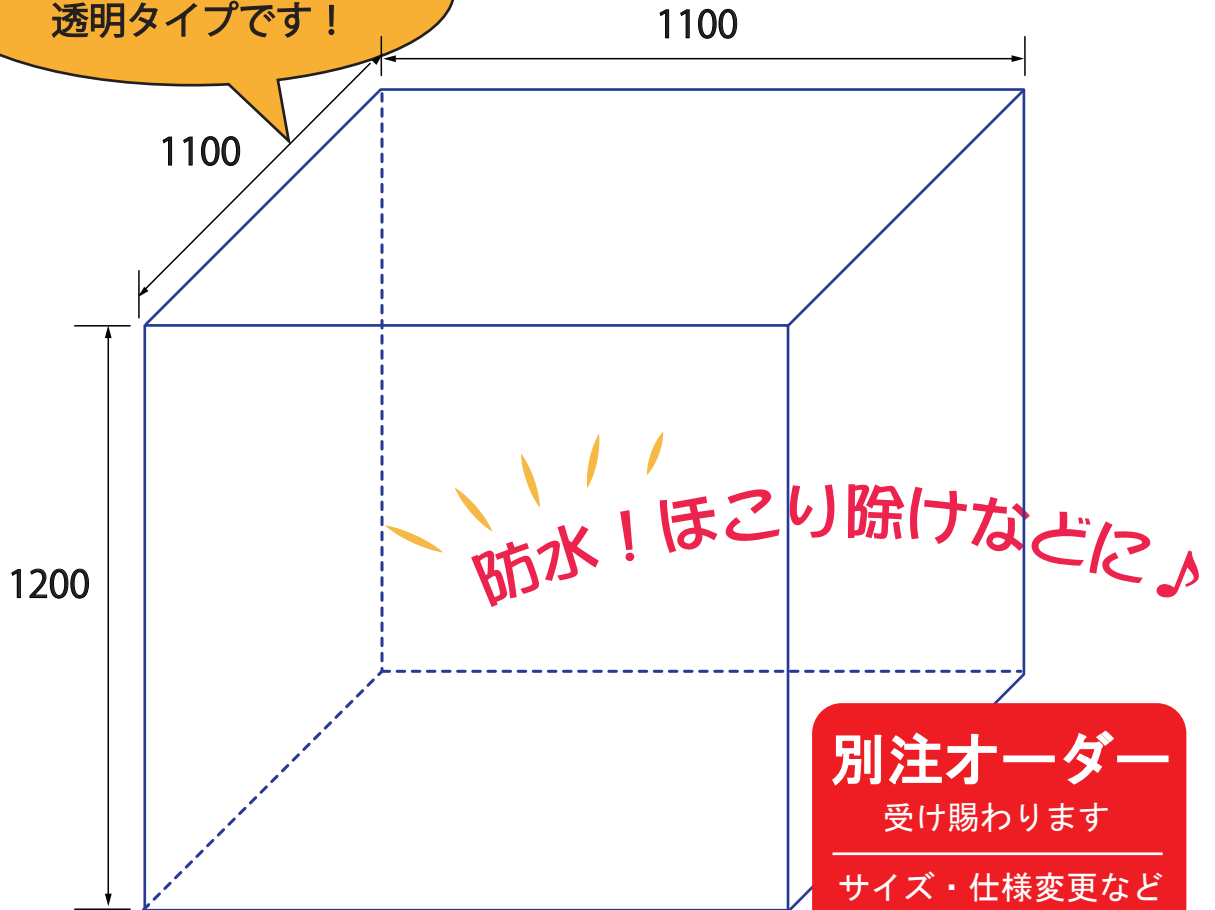

★★★★★★ 便利なご提案商品 ★★★★★★

PEパレットカバー

厚み：0.05mm～0.1mmまで♪
透明タイプです！

※基本サイズ：1100×1100×H1200

<基本サイズ展開> 透明ポリエチレン製

- 0.05mm厚 × 1100 × 1100 × H1200
- 0.08mm厚 × 1100 × 1100 × H1200
- 0.1mm厚 × 1100 × 1100 × H1200

お見積り
最短にて対応致します！