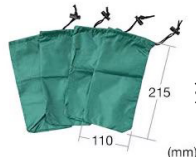

ブルー

パープル

■ロゴマークやネーム入り,オリジナルカラーも製作可能です。(最小ロットはご確認ください)

幅210×
奥行210×
高さ180cm

ポップ
アップ式

出入り口
2つ

テント本体

■前面

■背面

製品重量
約6.5kg

■すべて開放した状態

■折りたたんで収納した状態

オプション

■床用アルミマット

■小物入れ

■砂袋×4